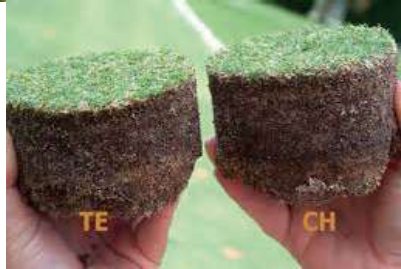

# ティフイーグル

地球温暖化の中で最高のパッティングクオリティーを提供

## History

ティフイーグルはアメリカ合衆国農務省が耐病性や耐塩性とグリーン使用を目的として1996年にウェイン・ハナ博士 (USDA)により開発されました。  
 ティフウェイIIに**コバルト照射**して作られたティフイーグルは先祖帰りが起こりにくい特性をもっています。  
 超萎性バミューダ芝として(特許:PP11163、1999年発行)登録されており、米国で380コースの実績があります。