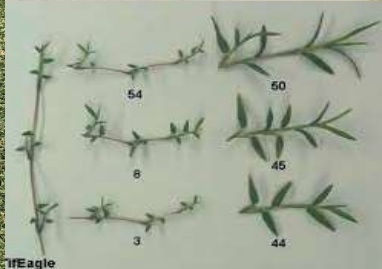

TifEagle

Forgreens

1 ブッシュエル・25m²